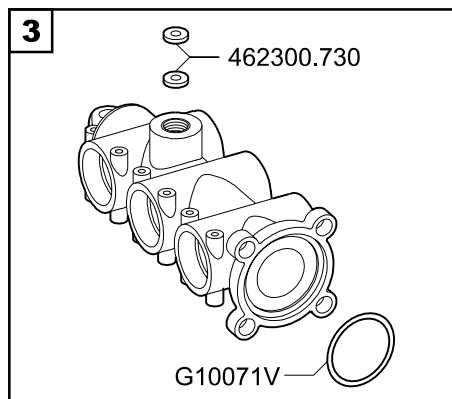

SERIES **461**

4610x0-0x1-m02

N° VIE WAYS NR.	CORPO TIPO TYPE	CODICE CODE
2 - 3	1	461030.010
	3	461031.010
4 - 5 - 6	2	461060.010
	4	461061.010

(Filettato / threaded)

(Flangiato / flanged)

ATTACCHI PER VALVOLE - VALVE CONNECTORS
RACCORDI À VANNES - TOMAS DE SUJECCIÓN PARA VÁLVULAS
ANSCHLUSS FÜR VENTILE - CONEXÕES PARA VÁLVULAS

SERIES

	Codice / Code	Ø	D
1	463001.A10	10 mm - 3/8"	12,5 mm
2	463001.A13	13 mm - 1/2"	12,5 mm
3	463001.A16	16 mm - 5/8"	12,5 mm
4	463001.A19	19 mm - 3/4"	14 mm
5	463001.A19M	19 mm - 3/4"	12,5 mm
6	463001.A25	25 mm - 1"	16 mm
7	463001.A25M	25 mm - 1"	14 mm
8	463022.A13	13 mm - 1/2"	10 mm

	Codice / Code	Ø	D
9	463001.B20	G 1/2 M	12,5 mm
10	463001.B20M	G 1/2 M	10 mm
11	463001.B40	G 1 M	16 mm
12	463001.B40A	G 1 M	12,5 mm
13	463001.B40B	G 1 M	10 mm
14	463001.B40M	G 1 M	14 mm
15	463001.B70	G 3/4 M	14 mm

SERIES

19
20

Codice / Code	Ø	D
463080.A19	19 mm - 3/4"	16 mm
463082.A19	19 mm - 3/4"	16 mm

21
22
23
24

Codice / Code	Ø	D
473001.A19	19 mm - 3/4"	20 mm
473001.A25	25 mm - 1"	20 mm
473001.A30	30 mm	20 mm
473001.A32	32 mm - 1" 1/4	20 mm