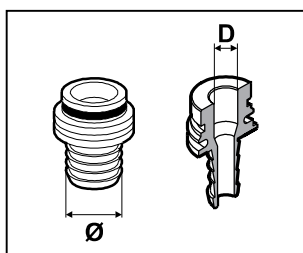

	Codice / Code	Ø	D
16	463001.B75	G 3/4 F	14 mm
17	463001.B75N	NPT 3/4 F	14 mm

	Codice / Code	Ø	D
18	463001.C13	13 mm - 1/2"	12,5 mm

ATTACCHI PER VALVOLE - VALVE CONNECTORS
RACCORDS À VANNES - TOMAS DE SUJECCIÓN PARA VÁLVULAS
ANSCHLUSS FÜR VENTILE - CONEXÕES PARA VÁLVULAS

SERIES

19
20

Codice / Code	Ø	D
463080.A19	19 mm - 3/4"	16 mm
463082.A19	19 mm - 3/4"	16 mm

21
22
23
24

Codice / Code	Ø	D
473001.A19	19 mm - 3/4"	20 mm
473001.A25	25 mm - 1"	20 mm
473001.A30	30 mm	20 mm
473001.A32	32 mm - 1" 1/4	20 mm

25
26

Codice / Code	Ø	D
473001.B40	G 1 M	20 mm
473001.B50	G 1 1/4 M	20 mm

27

Codice / Code	Ø	D
473001.B45N	NPT 1 F	20 mm

28

Codice / Code	Ø	D
473001.C25	25 mm - 1"	20 mm

29
30
31
32

Codice / Code	Ø	D	Colore / colour
464402.A90	25 mm - 1"	--	Blu / blue
464402.A91	30 mm	--	Verde / green
464402.A92	35 mm	--	Rosso / red
464402.A93	38 mm - 1" 1/2	--	Giallo / yellow

ATTACCHI PER VALVOLE - VALVE CONNECTORS
RACCORDI À VANNES - TOMAS DE SUJECCIÓN PARA VÁLVULAS
ANSCHLUSS FÜR VENTILE - CONEXÕES PARA VÁLVULAS

SERIES

	Codice / Code	Ø	D
	33 464402.A40	35 mm	16 mm
	34 464402.A41	35 mm	17 mm
	35 464402.A42	35 mm	20 mm
	36 464402.A43	40 mm	25 mm