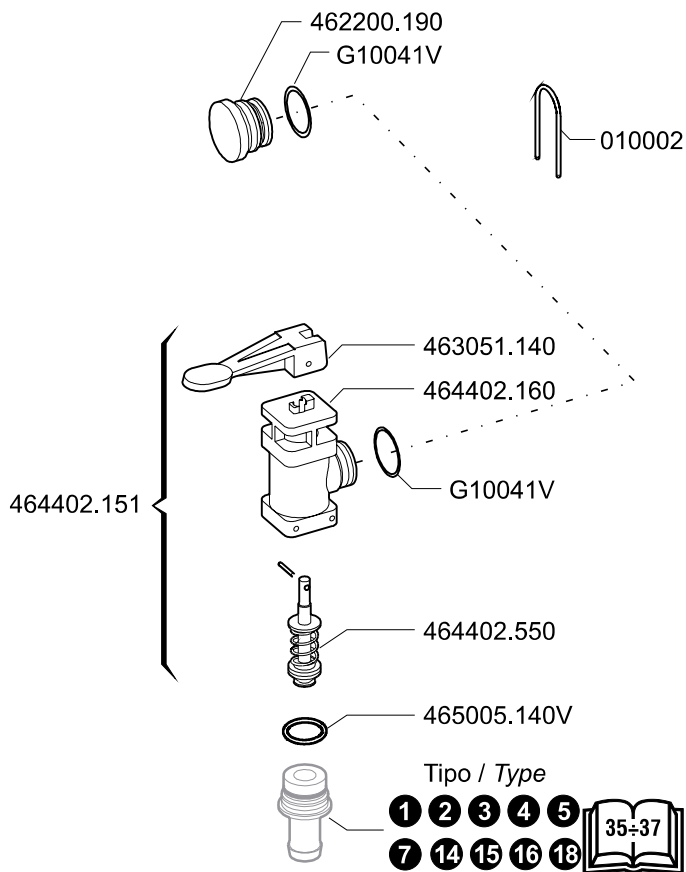

SERIES **461**

4610x0-0x1-m02

N° VIE WAYS NR.	CORPO TIPO TYPE	CODICE CODE
2 - 3	1	461030.010
	3	461031.010
4 - 5 - 6	2	461060.010
	4	461061.010

(Filettato / threaded)

(Flangiato / flanged)

ATTACCHI PER VALVOLE - VALVE CONNECTORS
RACCORDI À VANNES - TOMAS DE SUJECCIÓN PARA VÁLVULAS
ANSCHLUSS FÜR VENTILE - CONEXÕES PARA VÁLVULAS

	Codice / Code	Ø	D
16	463001.B75	G 3/4 F	14 mm
17	463001.B75N	NPT 3/4 F	14 mm

	Codice / Code	Ø	D
18	463001.C13	13 mm - 1/2"	12,5 mm

ATTACCHI PER VALVOLE - VALVE CONNECTORS
RACCORDS À VANNES - TOMAS DE SUJECCIÓN PARA VÁLVULAS
ANSCHLUSS FÜR VENTILE - CONEXÕES PARA VÁLVULAS

SERIES

19
20

Codice / Code	Ø	D
463080.A19	19 mm - 3/4"	16 mm
463082.A19	19 mm - 3/4"	16 mm

21
22
23
24

Codice / Code	Ø	D
473001.A19	19 mm - 3/4"	20 mm
473001.A25	25 mm - 1"	20 mm
473001.A30	30 mm	20 mm
473001.A32	32 mm - 1" 1/4	20 mm

	Codice / Code	Ø	D
	50 473001.B30	G 3/4	20 mm