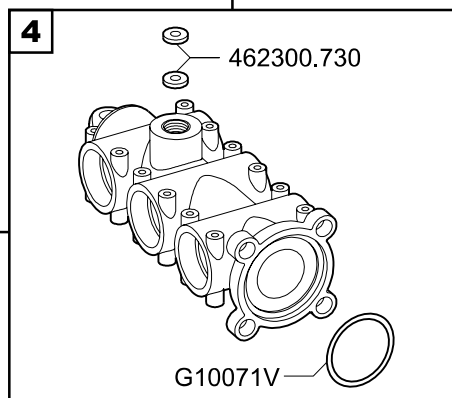

SERIES **461**

4610x0-0x1-m02

N° VIE WAYS NR.	CORPO TIPO TYPE	CODICE CODE
2 - 3	1	461030.010
	3	461031.010
4 - 5 - 6	2	461060.010
	4	461061.010

(Filettato / threaded)

(Flangiato / flanged)

ATTACCHI PER VALVOLE - VALVE CONNECTORS
RACCORDI À VANNES - TOMAS DE SUJECCIÓN PARA VÁLVULAS
ANSCHLUSS FÜR VENTILE - CONEXÕES PARA VÁLVULAS

SERIES

	Codice / Code	Ø	D
1	463001.A10	10 mm - 3/8"	12,5 mm
2	463001.A13	13 mm - 1/2"	12,5 mm
3	463001.A16	16 mm - 5/8"	12,5 mm
4	463001.A19	19 mm - 3/4"	14 mm
5	463001.A19M	19 mm - 3/4"	12,5 mm
6	463001.A25	25 mm - 1"	16 mm
7	463001.A25M	25 mm - 1"	14 mm
8	463022.A13	13 mm - 1/2"	10 mm

	Codice / Code	Ø	D
9	463001.B20	G 1/2 M	12,5 mm
10	463001.B20M	G 1/2 M	10 mm
11	463001.B40	G 1 M	16 mm
12	463001.B40A	G 1 M	12,5 mm
13	463001.B40B	G 1 M	10 mm
14	463001.B40M	G 1 M	14 mm
15	463001.B70	G 3/4 M	14 mm

	Codice / Code	Ø	D
	50 473001.B30	G 3/4	20 mm