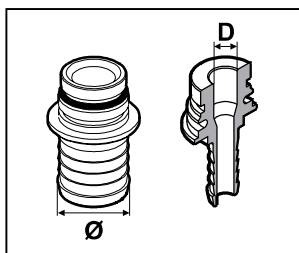

	Codice / Code	Ø	D
9	463001.B20	G 1/2 M	12,5 mm
10	463001.B20M	G 1/2 M	10 mm
11	463001.B40	G 1 M	16 mm
12	463001.B40A	G 1 M	12,5 mm
13	463001.B40B	G 1 M	10 mm
14	463001.B40M	G 1 M	14 mm
15	463001.B70	G 3/4 M	14 mm

	Codice / Code	Ø	D
16	463001.B75	G 3/4 F	14 mm
17	463001.B75N	NPT 3/4 F	14 mm

	Codice / Code	Ø	D
18	463001.C13	13 mm - 1/2"	12,5 mm

ATTACCHI PER VALVOLE - VALVE CONNECTORS
RACCORDS À VANNES - TOMAS DE SUJECCIÓN PARA VÁLVULAS
ANSCHLUSS FÜR VENTILE - CONEXÕES PARA VÁLVULAS

SERIES

19
20

Codice / Code	Ø	D
463080.A19	19 mm - 3/4"	16 mm
463082.A19	19 mm - 3/4"	16 mm

21
22
23
24

Codice / Code	Ø	D
473001.A19	19 mm - 3/4"	20 mm
473001.A25	25 mm - 1"	20 mm
473001.A30	30 mm	20 mm
473001.A32	32 mm - 1" 1/4	20 mm

	Codice / Code	Ø	D
	50 473001.B30	G 3/4	20 mm