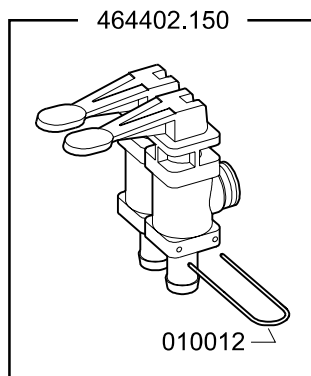

SERIES **461**

4610x0-0x1-m02

N° VIE WAYS NR.	CORPO TIPO TYPE	CODICE CODE
2 - 3	1	461030.010
	3	461031.010
4 - 5 - 6	2	461060.010
	4	461061.010

(Filettato / threaded)

(Flangiato / flanged)

ATTACCHI PER VALVOLE - VALVE CONNECTORS
RACCORDI À VANNES - TOMAS DE SUJECCIÓN PARA VÁLVULAS
ANSCHLUSS FÜR VENTILE - CONEXÕES PARA VÁLVULAS

	Codice / Code	Ø	D
9	463001.B20	G 1/2 M	12,5 mm
10	463001.B20M	G 1/2 M	10 mm
11	463001.B40	G 1 M	16 mm
12	463001.B40A	G 1 M	12,5 mm
13	463001.B40B	G 1 M	10 mm
14	463001.B40M	G 1 M	14 mm
15	463001.B70	G 3/4 M	14 mm

	Codice / Code	Ø	D
16	463001.B75	G 3/4 F	14 mm
17	463001.B75N	NPT 3/4 F	14 mm

	Codice / Code	Ø	D
18	463001.C13	13 mm - 1/2"	12,5 mm

ATTACCHI PER VALVOLE - VALVE CONNECTORS
RACCORDS À VANNES - TOMAS DE SUJECCIÓN PARA VÁLVULAS
ANSCHLUSS FÜR VENTILE - CONEXÕES PARA VÁLVULAS

	Codice / Code	Ø	D
	50 473001.B30	G 3/4	20 mm