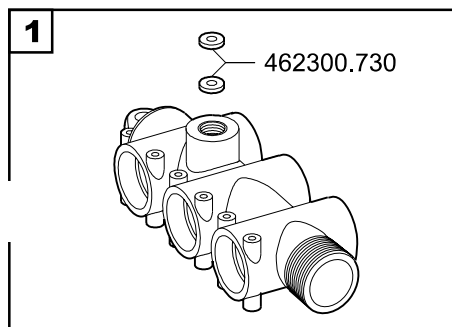

SERIES **461**

4610x0-0x1-m02

N° VIE WAYS NR.	CORPO TIPO TYPE	CODICE CODE
2 - 3	1	461030.010
	3	461031.010
4 - 5 - 6	2	461060.010
	4	461061.010

(Filettato / threaded)

(Flangiato / flanged)

ATTACCHI PER VALVOLE - VALVE CONNECTORS
RACCORDI À VANNES - TOMAS DE SUJECCIÓN PARA VÁLVULAS
ANSCHLUSS FÜR VENTILE - CONEXÕES PARA VÁLVULAS

SERIES

	Codice / Code	Ø	D
1	463001.A10	10 mm - 3/8"	12,5 mm
2	463001.A13	13 mm - 1/2"	12,5 mm
3	463001.A16	16 mm - 5/8"	12,5 mm
4	463001.A19	19 mm - 3/4"	14 mm
5	463001.A19M	19 mm - 3/4"	12,5 mm
6	463001.A25	25 mm - 1"	16 mm
7	463001.A25M	25 mm - 1"	14 mm
8	463022.A13	13 mm - 1/2"	10 mm

	Codice / Code	Ø	D
9	463001.B20	G 1/2 M	12,5 mm
10	463001.B20M	G 1/2 M	10 mm
11	463001.B40	G 1 M	16 mm
12	463001.B40A	G 1 M	12,5 mm
13	463001.B40B	G 1 M	10 mm
14	463001.B40M	G 1 M	14 mm
15	463001.B70	G 3/4 M	14 mm

	Codice / Code	Ø	D
	50 473001.B30	G 3/4	20 mm