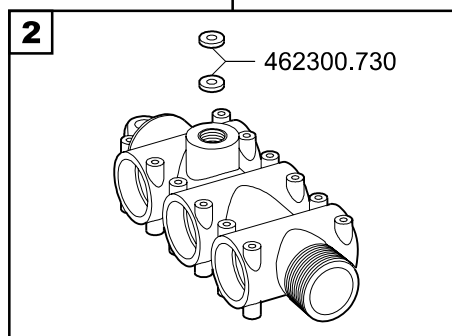

SERIES **461**

4610x0-0x1-m02

N° VIE WAYS NR.	CORPO TIPO TYPE	CODICE CODE
2 - 3	1	461030.010
	3	461031.010
4 - 5 - 6	2	461060.010
	4	461061.010

(Filettato / threaded)

(Flangiato / flanged)

ATTACCHI PER VALVOLE - VALVE CONNECTORS
RACCORDI À VANNES - TOMAS DE SUJECCIÓN PARA VÁLVULAS
ANSCHLUSS FÜR VENTILE - CONEXÕES PARA VÁLVULAS

SERIES

	Codice / Code	Ø	D
1	463001.A10	10 mm - 3/8"	12,5 mm
2	463001.A13	13 mm - 1/2"	12,5 mm
3	463001.A16	16 mm - 5/8"	12,5 mm
4	463001.A19	19 mm - 3/4"	14 mm
5	463001.A19M	19 mm - 3/4"	12,5 mm
6	463001.A25	25 mm - 1"	16 mm
7	463001.A25M	25 mm - 1"	14 mm
8	463022.A13	13 mm - 1/2"	10 mm

	Codice / Code	Ø	D
9	463001.B20	G 1/2 M	12,5 mm
10	463001.B20M	G 1/2 M	10 mm
11	463001.B40	G 1 M	16 mm
12	463001.B40A	G 1 M	12,5 mm
13	463001.B40B	G 1 M	10 mm
14	463001.B40M	G 1 M	14 mm
15	463001.B70	G 3/4 M	14 mm

	Codice / Code	Ø	D
	50 473001.B30	G 3/4	20 mm