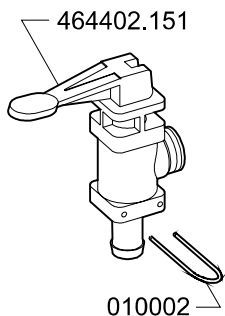

SERIES **461**

4610x0-0x1-m02

N° VIE WAYS NR.	CORPO TIPO TYPE	CODICE CODE
2 - 3	1	461030.010
	3	461031.010
4 - 5 - 6	2	461060.010
	4	461061.010

(Filettato / threaded)

(Flangiato / flanged)

ATTACCHI PER VALVOLE - VALVE CONNECTORS
RACCORDI À VANNES - TOMAS DE SUJECCIÓN PARA VÁLVULAS
ANSCHLUSS FÜR VENTILE - CONEXÕES PARA VÁLVULAS

	Codice / Code	Ø	D
9	463001.B20	G 1/2 M	12,5 mm
10	463001.B20M	G 1/2 M	10 mm
11	463001.B40	G 1 M	16 mm
12	463001.B40A	G 1 M	12,5 mm
13	463001.B40B	G 1 M	10 mm
14	463001.B40M	G 1 M	14 mm
15	463001.B70	G 3/4 M	14 mm

	Codice / Code	Ø	D
16	463001.B75	G 3/4 F	14 mm
17	463001.B75N	NPT 3/4 F	14 mm

	Codice / Code	Ø	D
18	463001.C13	13 mm - 1/2"	12,5 mm

ATTACCHI PER VALVOLE - VALVE CONNECTORS
RACCORDS À VANNES - TOMAS DE SUJECCIÓN PARA VÁLVULAS
ANSCHLUSS FÜR VENTILE - CONEXÕES PARA VÁLVULAS

	Codice / Code	Ø	D
	50 473001.B30	G 3/4	20 mm