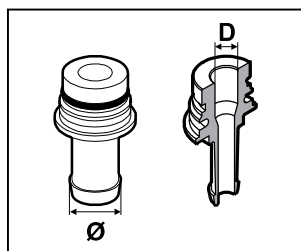

SERIES **461**

4610x0-0x1-m02

N° VIE WAYS NR.	CORPO TIPO TYPE	CODICE CODE
2 - 3	1	461030.010
	3	461031.010
4 - 5 - 6	2	461060.010
	4	461061.010

(Filettato / threaded)

(Flangiato / flanged)

ATTACCHI PER VALVOLE - VALVE CONNECTORS
RACCORDI À VANNES - TOMAS DE SUJECCIÓN PARA VÁLVULAS
ANSCHLUSS FÜR VENTILE - CONEXÕES PARA VÁLVULAS

SERIES

	Codice / Code	Ø	D
1	463001.A10	10 mm - 3/8"	12,5 mm
2	463001.A13	13 mm - 1/2"	12,5 mm
3	463001.A16	16 mm - 5/8"	12,5 mm
4	463001.A19	19 mm - 3/4"	14 mm
5	463001.A19M	19 mm - 3/4"	12,5 mm
6	463001.A25	25 mm - 1"	16 mm
7	463001.A25M	25 mm - 1"	14 mm
8	463022.A13	13 mm - 1/2"	10 mm

	Codice / Code	Ø	D
16	463001.B75	G 3/4 F	14 mm
17	463001.B75N	NPT 3/4 F	14 mm

	Codice / Code	Ø	D
18	463001.C13	13 mm - 1/2"	12,5 mm

ATTACCHI PER VALVOLE - VALVE CONNECTORS
RACCORDS À VANNES - TOMAS DE SUJECCIÓN PARA VÁLVULAS
ANSCHLUSS FÜR VENTILE - CONEXÕES PARA VÁLVULAS

	Codice / Code	Ø	D
	50 473001.B30	G 3/4	20 mm